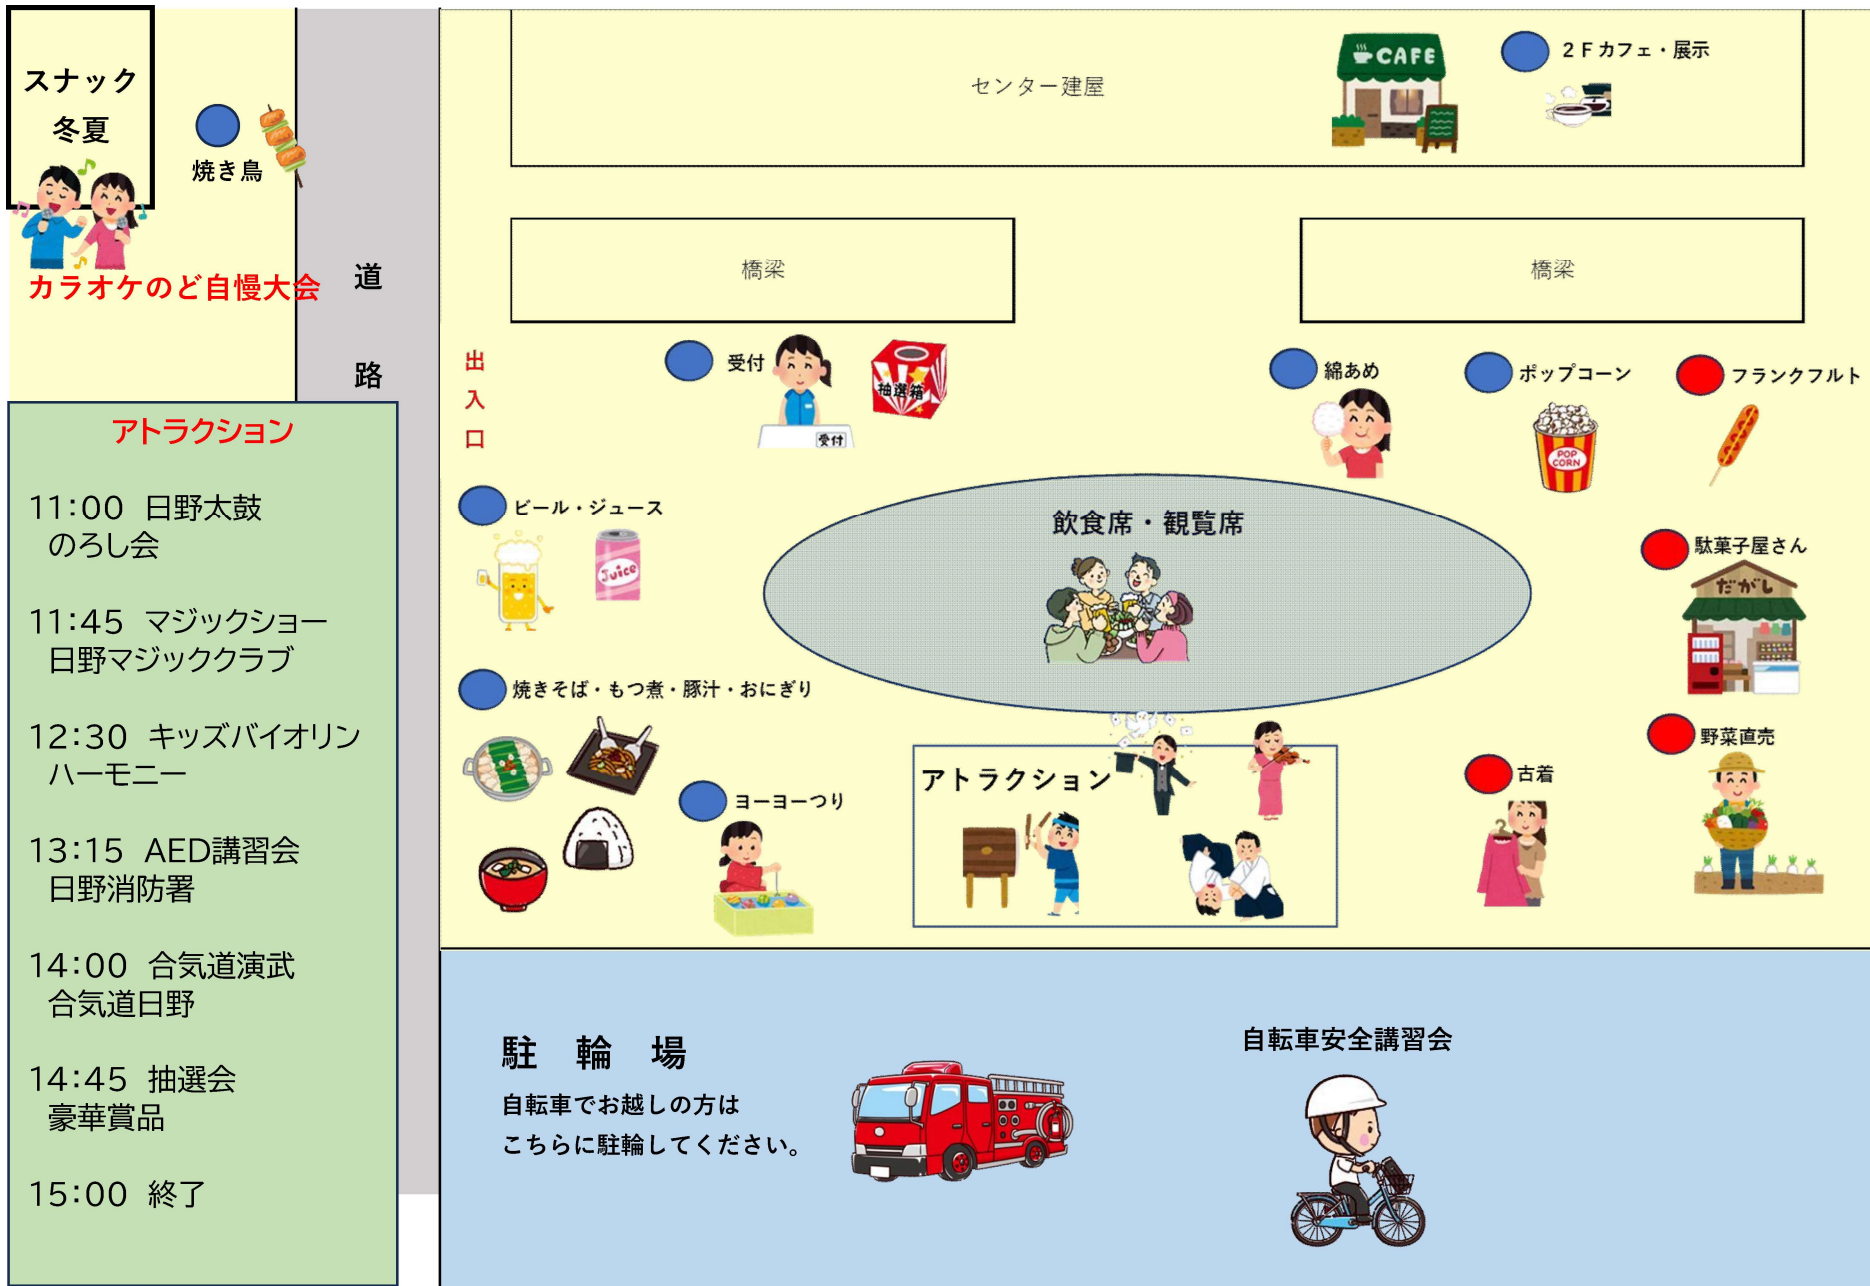

会場イメージ図 11:00~15:00

※駐車場はございません。
公共交通機関等をご利用ください。

スナック
冬夏

カラオケのど自慢大会

アトラクション

- 11:00 日野太鼓
のろし会
- 11:45 マジックショー
日野マジッククラブ
- 12:30 キッズバイオリン
ハーモニー
- 13:15 AED講習会
日野消防署
- 14:00 合気道演武
合気道日野
- 14:45 抽選会
豪華賞品
- 15:00 終了

センター建屋

2Fカフェ・展示

橋梁

橋梁

出入口

飲食席・観覧席

焼きそば・もつ煮・豚汁・おにぎり

ヨーヨーつり

アトラクション

古着

駄菓子屋さん

野菜直売

駐輪場

自転車でお越しの方は
こちらに駐輪してください。

自転車安全講習会